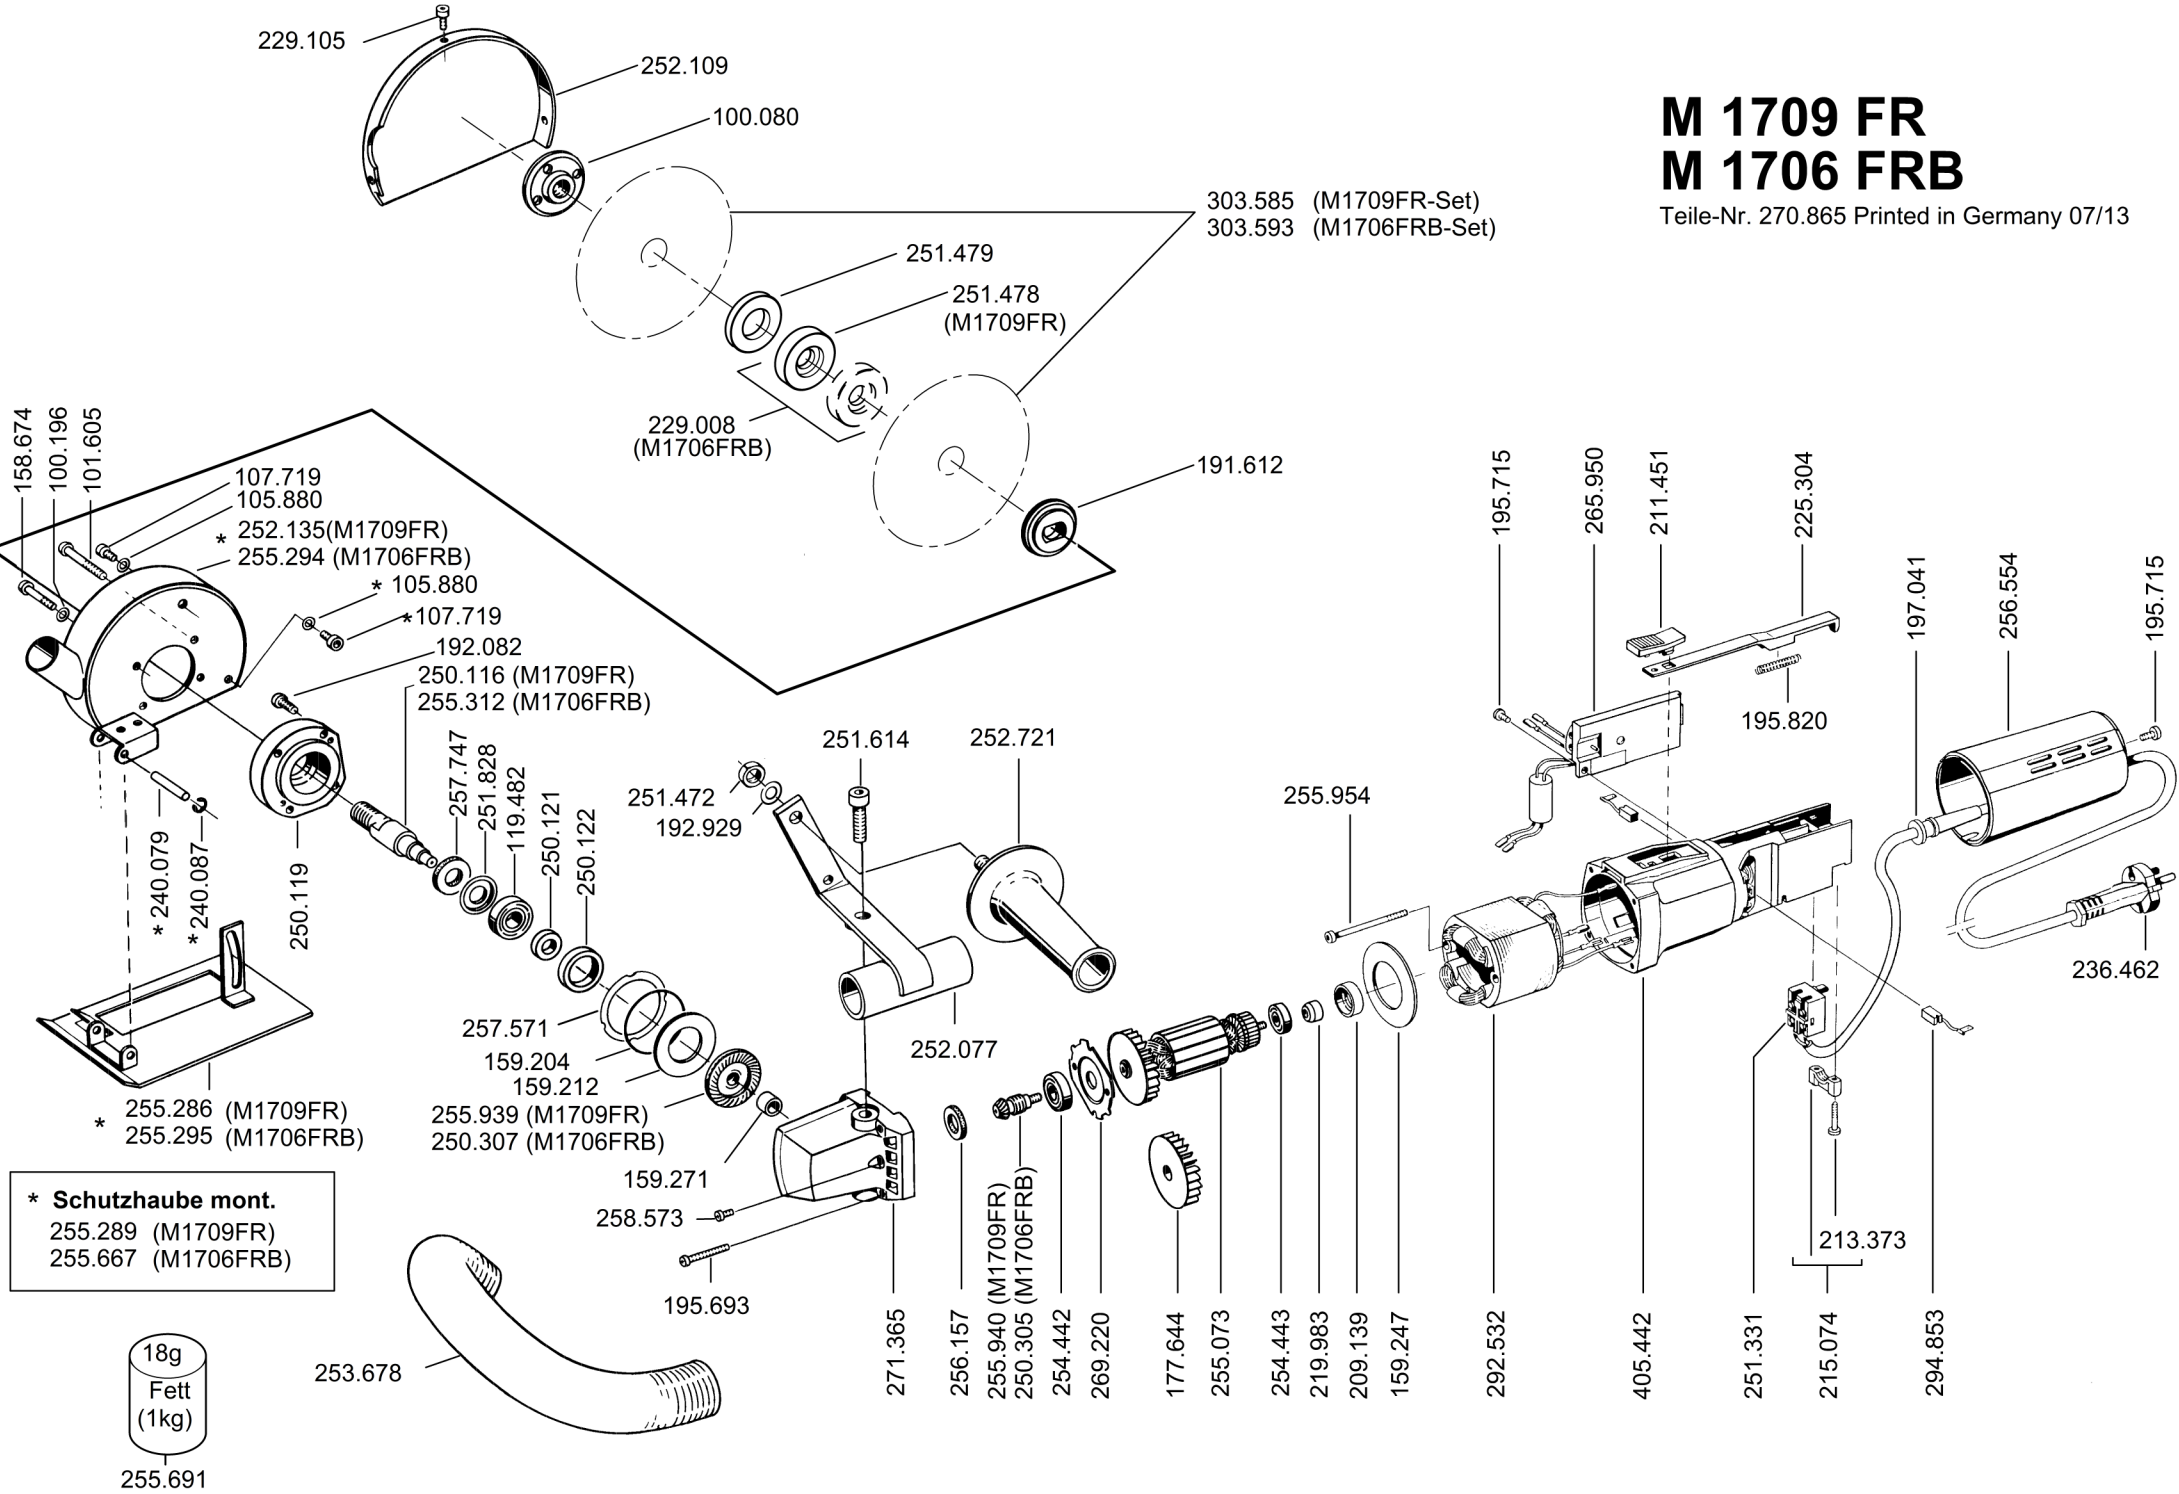

# M 1709 FR M 1706 FRB

Teile-Nr. 270.865 Printed in Germany 07/13

303.585 (M1709FR-Set)  
303.593 (M1706FRB-Set)

\* **Schutzhaube mont.**  
255.289 (M1709FR)  
255.667 (M1706FRB)

255.691