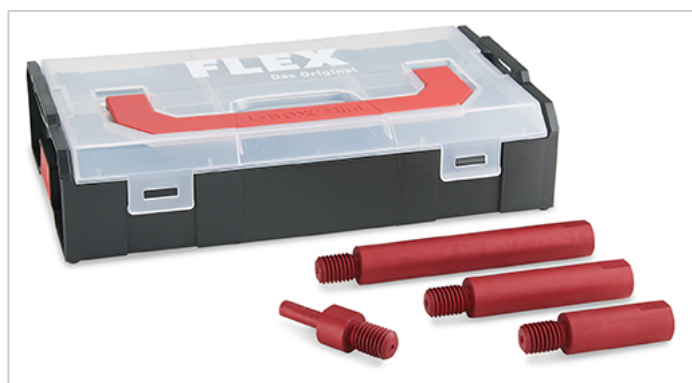

Order number 458.813

Tekniska fördelar

Frp	1 set
-----	-------

Förlängningssats för roterande polermaskin

Förlängningar för roterande polermaskiner för att underlätta arbetet i smala och svåråtkomliga områden som exteriör speglar, spoilers, stötfångare etc. Innehåller tre M14 anodiserade aluminiumförlängningar i 50 mm, 80 mm, 120 mm och en M14 adapter för batteriskruvdragare. Axel \varnothing 19 mm, bredd över platt SW 17, max bakstycke \varnothing 75 mm, max poleringsskiva \varnothing 80 mm.