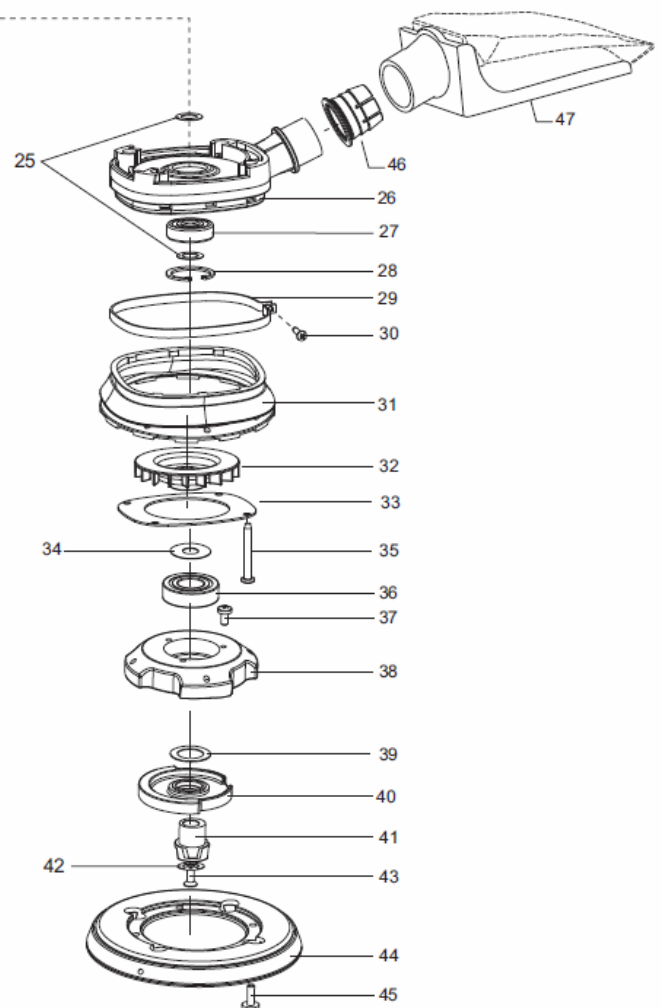

ORE 125-2

Teile-Nr. 381.608 01/2011

Ersatzteilliste

Spare parts List

Liste des Pièces de rechange

Lista de repuestos

Nur für Reparaturwerkstätten und Elektrofachkräfte

Only for specialized electrical personnel and repair-shops

Uniquement pour les ateliers de réparation et les électriciens qualifiés

Sólo para talleres de reparación y electricistas

ORE 125-2

Teile-Nr. 381.608 01/2011

Pos.	Teile-Nr.
1	379.689
2	379.697
3	379.700
4	379.727
5	379.735
6	379.778
7	379.786
9	379.808
10	379.816
11	379.824
12	379.832
13	379.743
14	379.751
15	379.859
16	379.867
17	379.875
18	379.883
19	379.891
20	379.905
21	379.913
22	379.921
23	379.948
25	379.964
26	379.972
27	379.980
28	379.999
29	380.008
30	380.016
31	380.202
32	380.032
33	380.040
34	380.210
35	380.067
36	380.075
37	380.083
38	380.229
39	380.237
40	380.245
41	380.253
42	380.113
43	380.121
44	379.379
45	380.261
46	380.180
47	380.199