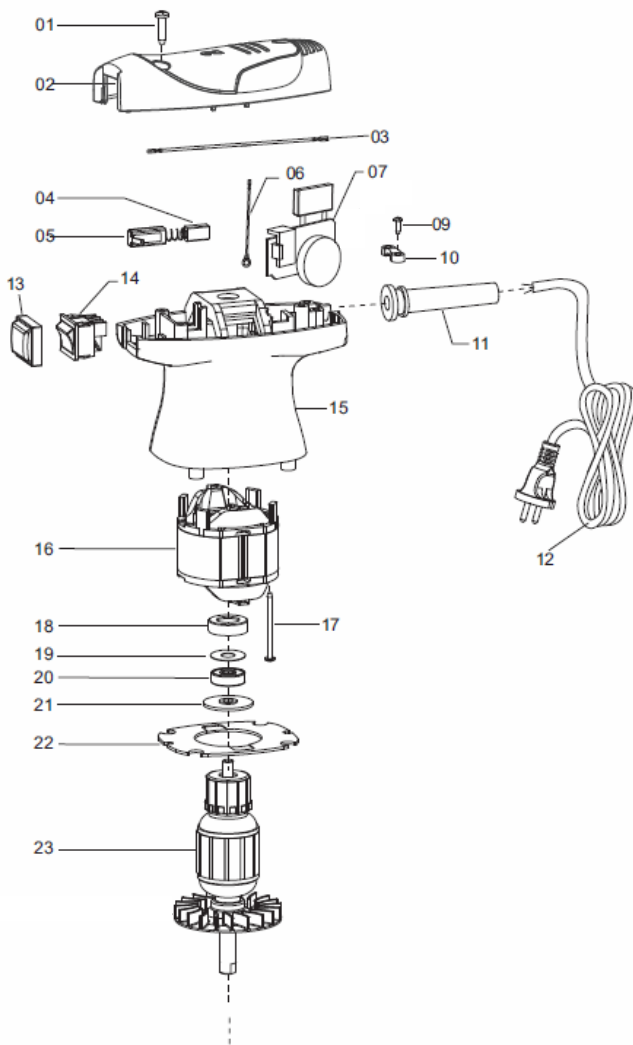

ORE 125-2

Teile-Nr. 381.608 01/2011

Ersatzteilliste

Spare parts List

Liste des Pièces de rechange

Lista de repuestos

Nur für Reparaturwerkstätten und Elektrofachkräfte

Only for specialized electrical personnel and repair-shops

Uniquement pour les ateliers de réparation et les électriciens qualifiés

Sólo para talleres de reparación y electricistas

ORE 125-2

Teile-Nr. 381.608 01/2011

Pos.	Teile-Nr.
1	379.689
2	379.697
3	379.700
4	379.727
5	379.735
6	379.778
7	379.786
9	379.808
10	379.816
11	379.824
12	379.832
13	379.743
14	379.751
15	379.859
16	379.867
17	379.875
18	379.883
19	379.891
20	379.905
21	379.913
22	379.921
23	379.948
25	379.964
26	379.972
27	379.980
28	379.999
29	380.008
30	380.016
31	380.202
32	380.032
33	380.040
34	380.210
35	380.067
36	380.075
37	380.083
38	380.229
39	380.237
40	380.245
41	380.253
42	380.113
43	380.121
44	379.379
45	380.261
46	380.180
47	380.199