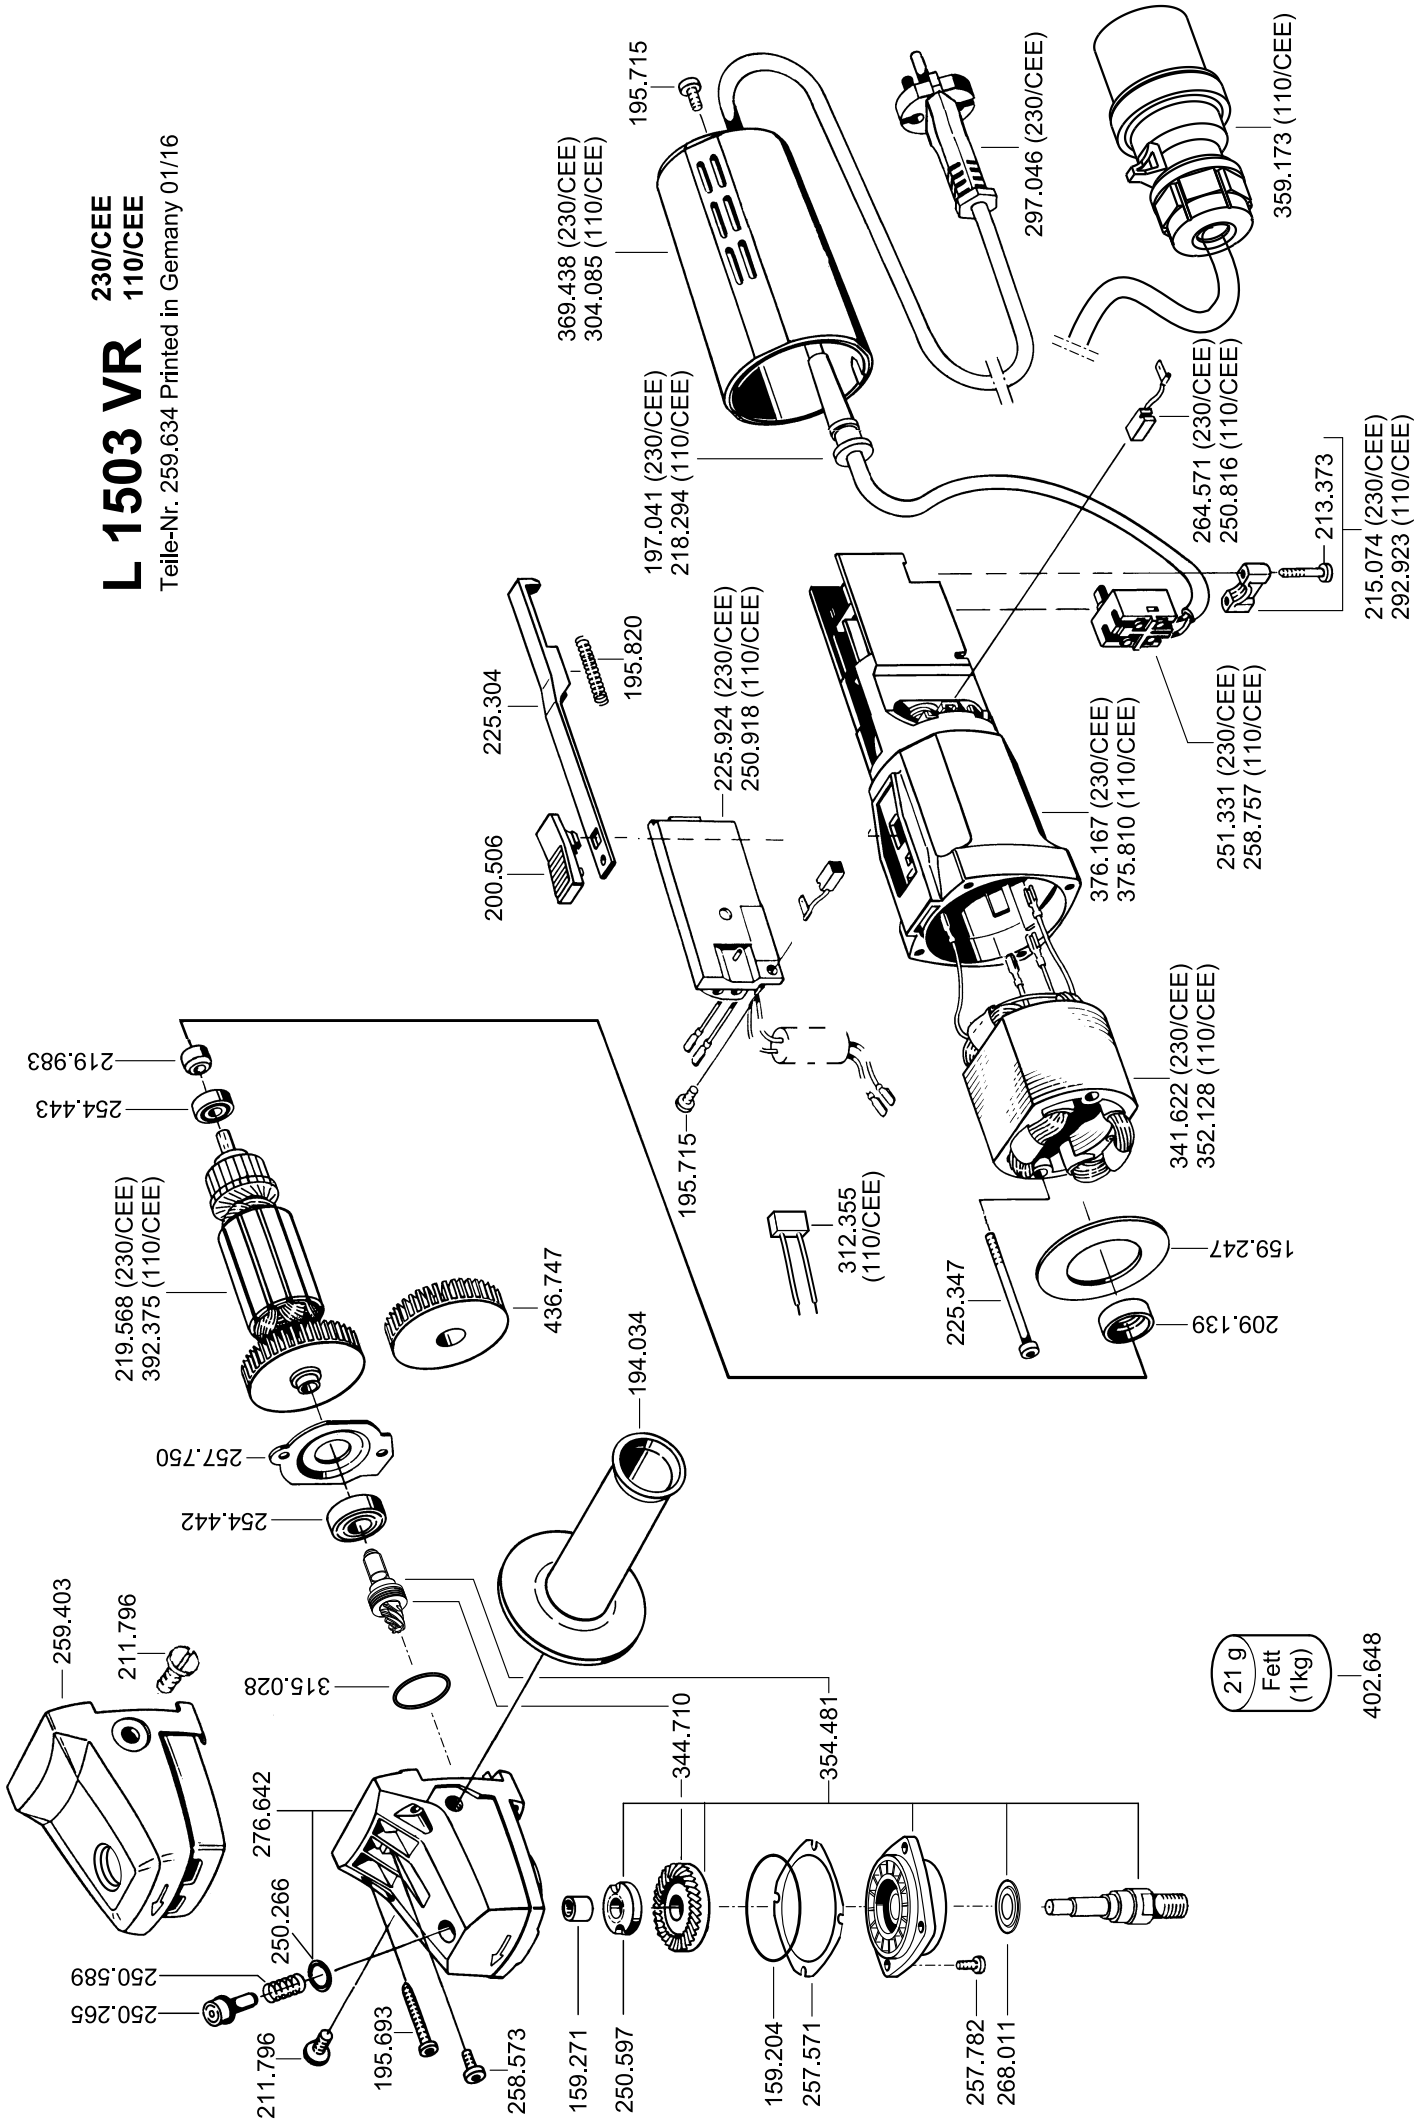

L 1503 VR

230/CEE
110/CEE
Teile-Nr. 259.634 Printed in Germany 01/16

21 g
Fett
(1kg)

402.648