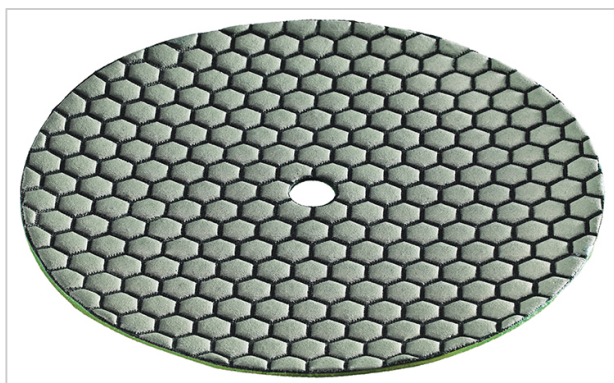

Но. д. Заказа 419.087

Технические атрибуты

Размеры в мм	225 Ø
Зернистость	80
Упаковочная единица	1

Алмазная шлифовальная подушечка

Для использования с тарельчатым шлифовальным кругом с креплением шлифовальных средств на "липучке", Ø 225. Подушечки для сухого шлифования, идеально подходят для применения в сфере ремонта и восстановления. Подходят для шлифовки и полировки поверхностей из бетона и натурального камня.