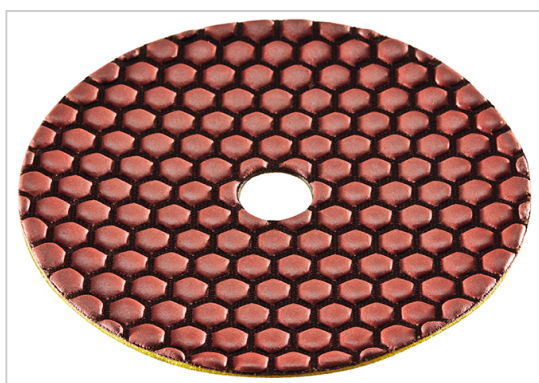

## Алмазная шлифовальная подушечка

**DP 100 DRY D150**

Но. д. Заказа 418.986

### Технические атрибуты

Размеры в мм	150 Ø
Зернистость	100
Упаковочная единица	1

### Алмазная шлифовальная подушечка

Для использования с тарельчатым шлифовальным кругом с креплением шлифовальных средств на "липучке", Ø 150. Подушечки для сухого шлифования, идеально подходят для применения в сфере ремонта и восстановления. Пригодны для шлифования и полировки столешниц из гранита, плитки из керамогранита, половой плитки, видимых бетонных поверхностей, подоконников и натурального камня, облицовок, скульптур, лестниц.