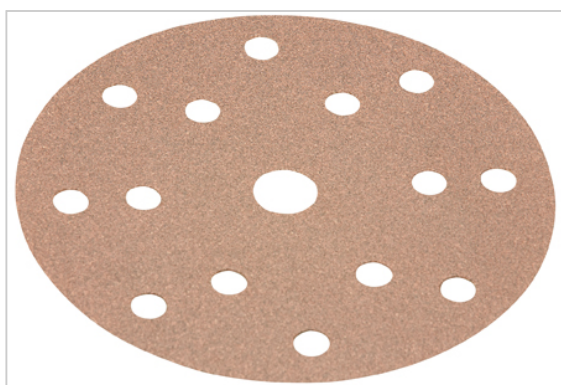

D150-15 SE-P80 VE50

Но. д. Заказа 408.174

Технические атрибуты

Размеры в мм	150 Ø
Зернистость	P 80
Упаковочная единица	50

Шкурка шлифовальная на бумажной основе с креплением на "липучке" SELECTFLEX

Идеально подходит для проведения работ по санации, ремонту и благоустройству, специально для обработки лакокрасочных покрытий, лакированных, шпатлеванных поверхностей, наполнителей.