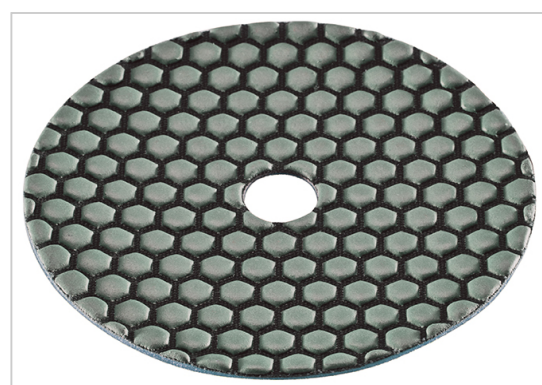

FLEX-POWER TOOLS BV
Sigarenmaker 3A
5521 DJ Eersel
Tel. +31 (0)497/581 030
Fax +31 (0)497/581 039
info@flex-tools.nl
www.flex-tools.com

FLEX
Das Original

Diamant-schuurpad

DP 800 DRY D150

Bestelnr. 419.028

Technische attributen

Afmeting in mm	150 Ø
Korrel	800
VE	1

Diamant-schuurpad

Voor gebruik met velcro-steunschijf Ø 150. Schuurpads voor droog schuren, een groot voordeel in reparatie- en renovatietoepassingen. Geschikt voor schuren en polijsten van granieten werkbladen, fijn aardewerk tegels, vloertegels, zichtbare betonnen oppervlakken, natuurstenen vensterbanken, coverpanelen, beeldhouwwerken en trappen.