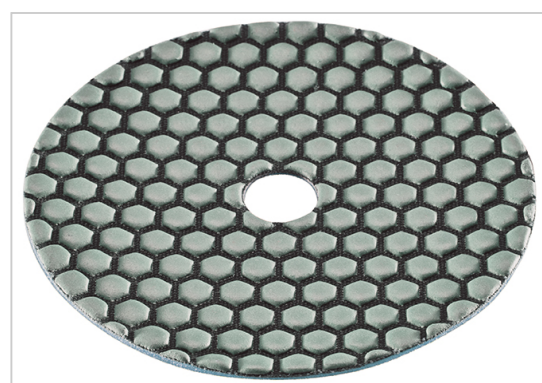

FLEX-POWER TOOLS BV
Sigarenmaker 3A
5521 DJ Eersel
Tel. +31 (0)497/581 030
Fax +31 (0)497/581 039
info@flex-tools.nl
www.flex-tools.com

FLEX
Das Original

Diamant-schuurpad

DP 400 DRY D150

Bestelnr. 419.001

Technische attributen

Afmeting in mm	150 Ø
Korrel	400
VE	1

Diamant-schuurpad

Voor gebruik met velcro-steunschijf Ø 150. Schuurpads voor droog schuren, een groot voordeel in reparatie- en renovatietoepassingen. Geschikt voor schuren en polijsten van granieten werkbladen, fijn aardewerk tegels, vloertegels, zichtbare betonnen oppervlakken, natuurstenen vensterbanken, coverpanelen, beeldhouwwerken en trappen.