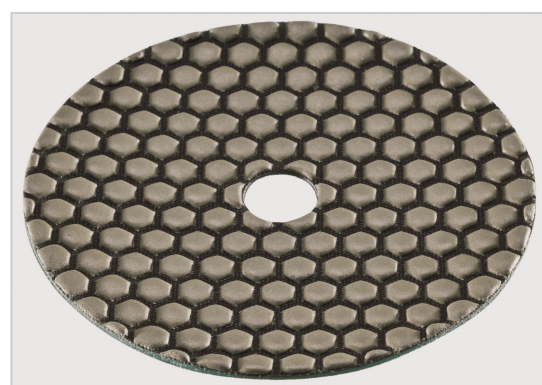

FLEX-POWER TOOLS BV
Sigarenmaker 3A
5521 DJ Eersel
Tel. +31 (0)497/581 030
Fax +31 (0)497/581 039
info@flex-tools.nl
www.flex-tools.com

FLEX
Das Original

Diamant-schuurpad

DP 1500 DRY D150

Bestelnr. 419.036

Technische attributen

Afmeting in mm	150 Ø
Korrel	1500
VE	1

Diamant-schuurpad

Voor gebruik met velcro-steunschijf Ø 150. Schuurpads voor droog schuren, een groot voordeel in reparatie- en renovatietoepassingen. Geschikt voor schuren en polijsten van granieten werkbladen, fijn aardewerk tegels, vloertegels, zichtbare betonnen oppervlakken, natuurstenen vensterbanken, coverpanelen, beeldhouwwerken en trappen.