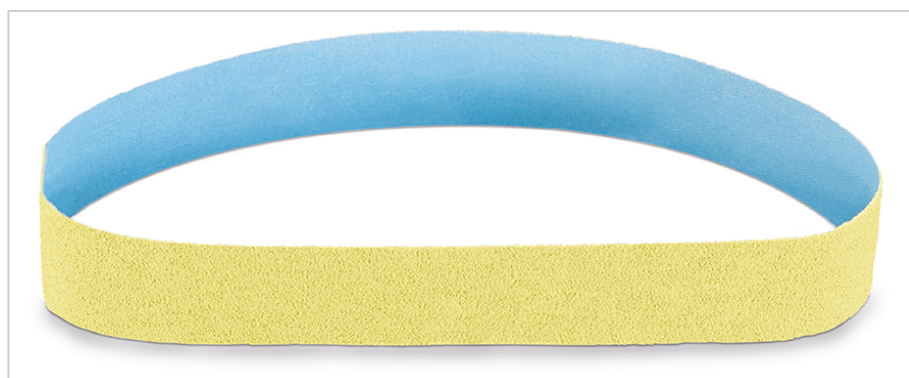

FLEX-POWER TOOLS BV
Sigarenmaker 3A
5521 DJ Eersel
Tel. +31 (0)497/581 030
Fax +31 (0)497/581 039
info@flex-tools.nl
www.flex-tools.com

FLEX
Das Original

Schuurband CORUFLEX

533x30 CR-P240 VE10

Bestelnr. 434.841

Technische attributen

Afmeting in mm	533 x 30
Korrel	P 240
VE	10

Schuurband CORUFLEX

Zeer flexibele schuurband met geharde korundkorrels en actieve materialen voor de bewerking van roestvast staal. Bijzonder geschikt voor fijnschuren.