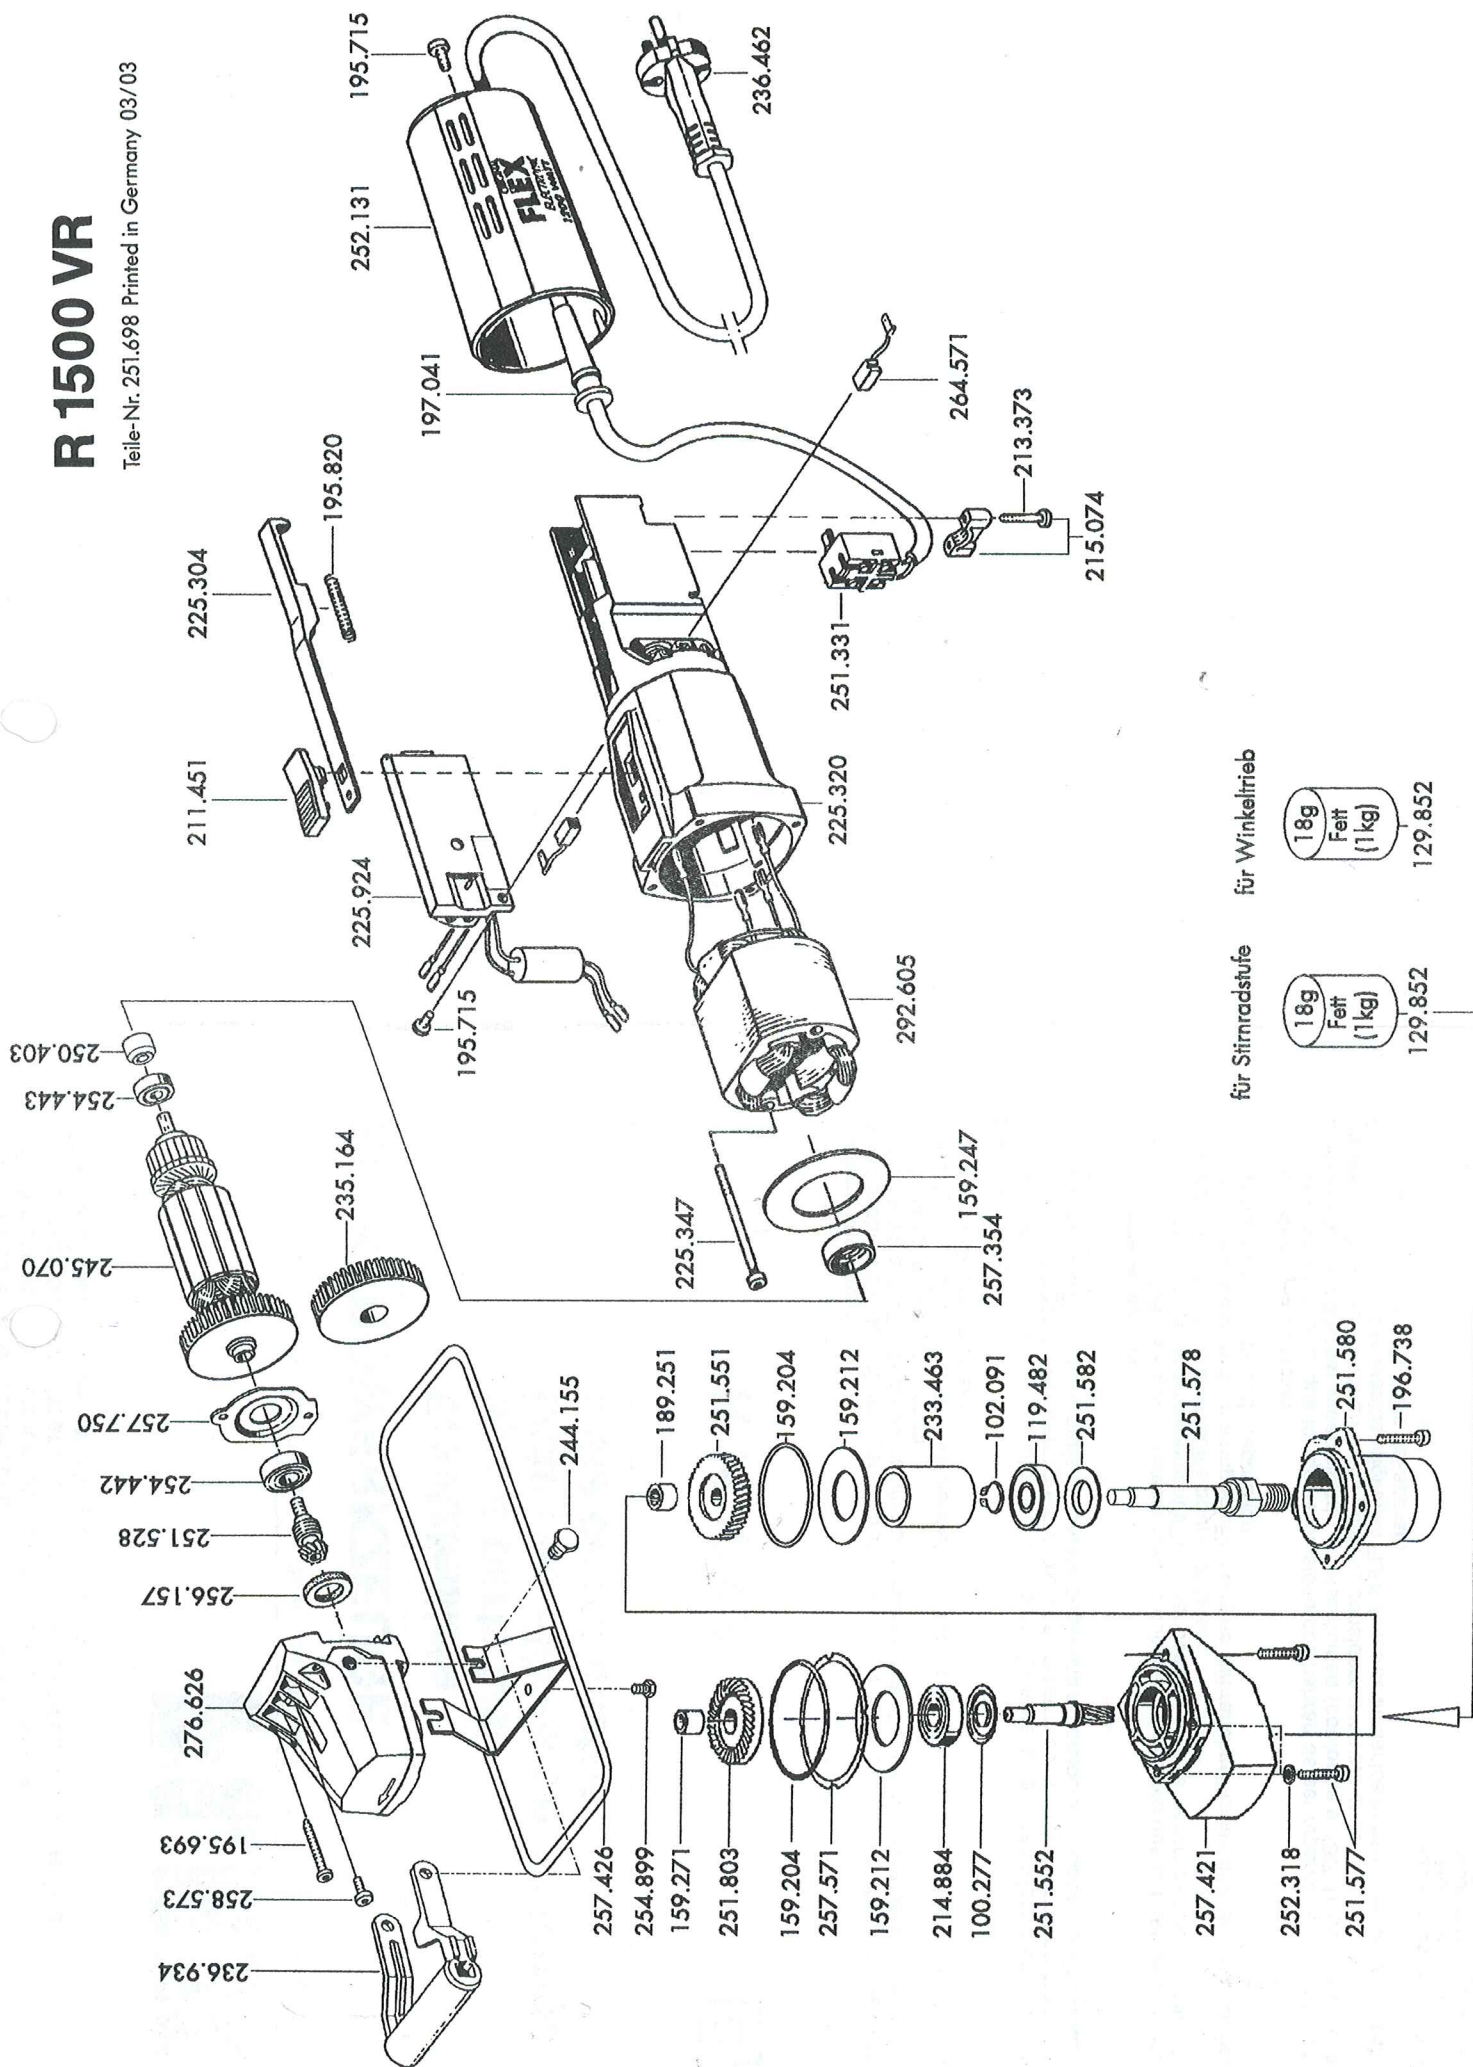

# R 1500 VR

Teile-Nr. 251.698 Printed in Germany 03/03

für Sittradstufe für Winkeltrieb

129.852

129.852