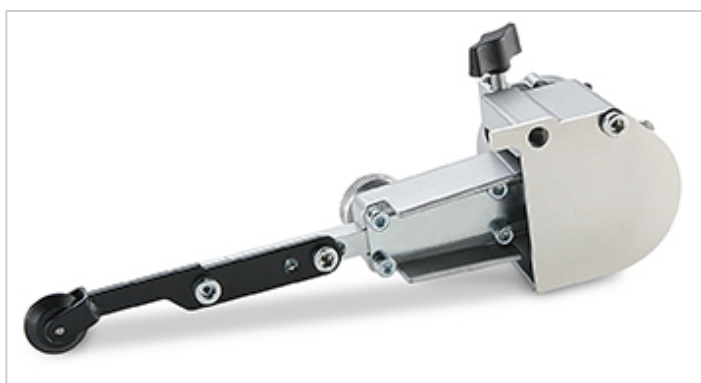

FLEX-Elektrowerzeuge GmbH
Bahnhofstraße 15
71711 Steinheim
Telefon +49 7144 828-0
Fax +49 7144 25899
info@flex-tools.com
www.flex-tools.com

FLEX
Das Original

Kiegészítő szalagcsiszolóhoz

BF 140

Rendelési szám 459.593

Műszaki jellemzők

DB	1
----	---

Kiegészítő szalagcsiszolóhoz

Szalagcsiszoló kiegészítő TRINIXFLEX-hez. Szerszám nélkül felszerelhető a gyorscserélő rendszeren keresztül. 9 és 30 mm-es karokkal.