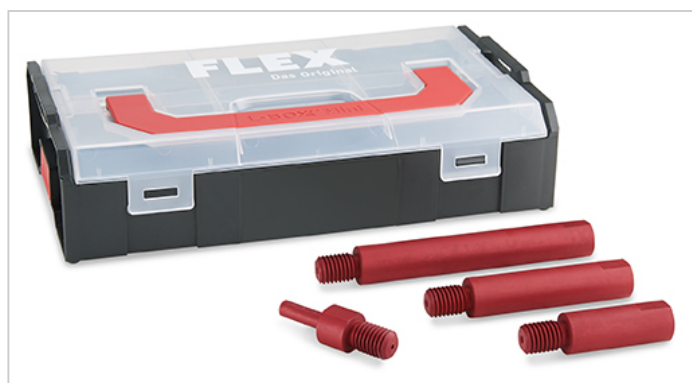

### Kit de rallonges d'arbre pour polisseuses rotatives

Rallonges d'arbre pour polisseuses rotatives permettant de traiter les endroits étroits et difficiles d'accès comme les rétroviseurs extérieurs, becquets, pare-chocs, etc. Kit comprenant trois rallonges M14 en aluminium anodisé de 50 mm, 80 mm et 120 mm ainsi qu'un adaptateur M14 pour visseuse sans fil. Ø d'arbre 19 mm, surface de clé SW 17, Ø max. du plateau support 75 mm, Ø max. du corps de polissage 80 mm. Conditionnement dans le mini coffret L-BOXX® pratique avec insert et compartiment séparé pour la lampe à LED Swirl Finder SF 150-P (non fournie).