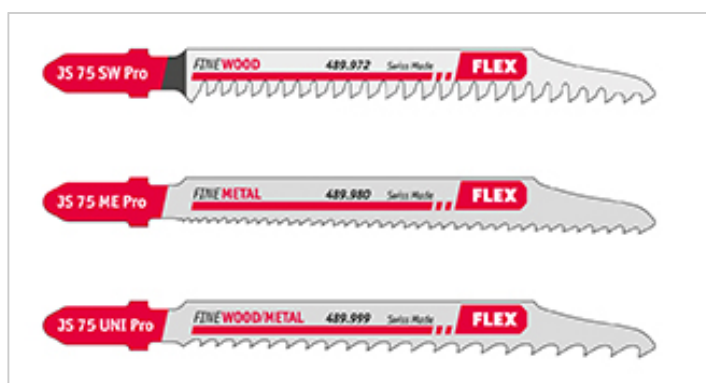

FLEX POWER TOOLS BVBA
Toekomstlaan 4-3
2200 Herentals
Tél. +32 (0)14/220 569
Fax +32(0)14/257 950
info@flex-tools.be
www.flex-tools.com

FLEX
Das Original

Assortiment de lames de scie sauteuse pour bois, métal, démontage

JS 75 Pro Set VE 3

Référence 490.008

Caractéristiques techniques

Longueur en mm	75
condt.	3

Assortiment de lames de scie sauteuse pour bois, métal, démontage

Lames de scie sauteuse spécialement conçues pour les scies sauteuses sans fil à faible résistance à la coupure pour une plus grande autonomie de la batterie. Assortiment comprenant : 1 lame de scie sauteuse à denture progressive rectifiée pour des coupes bien nettes et droites dans le bois tendre jusqu'à 65 mm et les matériaux en bois non abrasifs. 1 lame de scie sauteuse à denture progressive avoyée pour des coupes droites dans les tubes, profilés, pièces en aluminium et tôles jusqu'à 6 mm d'épaisseur. 1 lame de scie sauteuse à denture progressive, avoyée et fraisée pour le démontage.