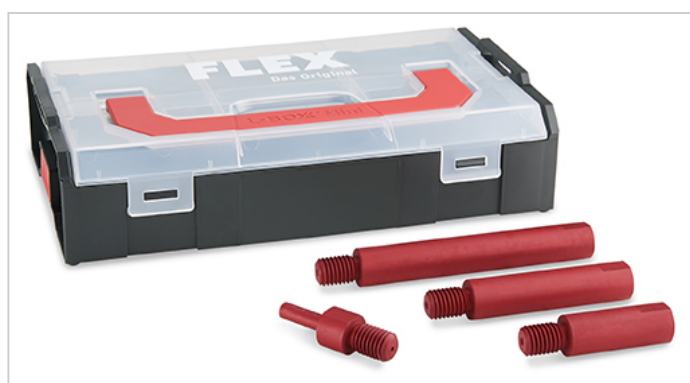

### Kit de rallonges d'arbre pour polisseuses rotatives

Rallonges d'arbre pour polisseuses rotatives permettant de traiter les endroits étroits et difficiles d'accès comme les rétroviseurs extérieurs, becquets, pare-chocs, etc. Kit comprenant trois rallonges M14 en aluminium anodisé de 50 mm, 80 mm et 120 mm ainsi qu'un adaptateur M14 pour visseuse sans fil. Ø d'arbre 19 mm, surface de clé SW 17, Ø max. du plateau support 75 mm, Ø max. du corps de polissage 80 mm. Conditionnement dans le mini coffret L-BOXX® pratique avec insert et compartiment séparé pour la lampe à LED Swirl Finder SF 150-P (non fournie).