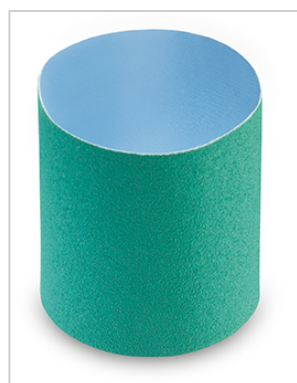

FLEX POWER TOOLS BVBA
Toekomstlaan 4-3
2200 Herentals
Tél. +32 (0)14/220 569
Fax +32(0)14/257 950
info@flex-tools.be
www.flex-tools.com

FLEX
Das Original

Manchon abrasif CERAFLEX

100x100 CE-K120 VE5

Référence 434.566

Caractéristiques techniques

Dimensions en mm	100 Ø x 100
Grain	120
condt.	5

Manchon abrasif CERAFLEX

Manchon à poncer haute performance flexible, résultats de ponçage améliorés avec capacité abrasive élevée et très longue durée de vie grâce au grain céramique microcristallin à auto-affûtage pour le pré-ponçage et le ponçage intermédiaire des surfaces en acier inoxydable. Ponçage sans échauffement avec multi-liant supplémentaire.