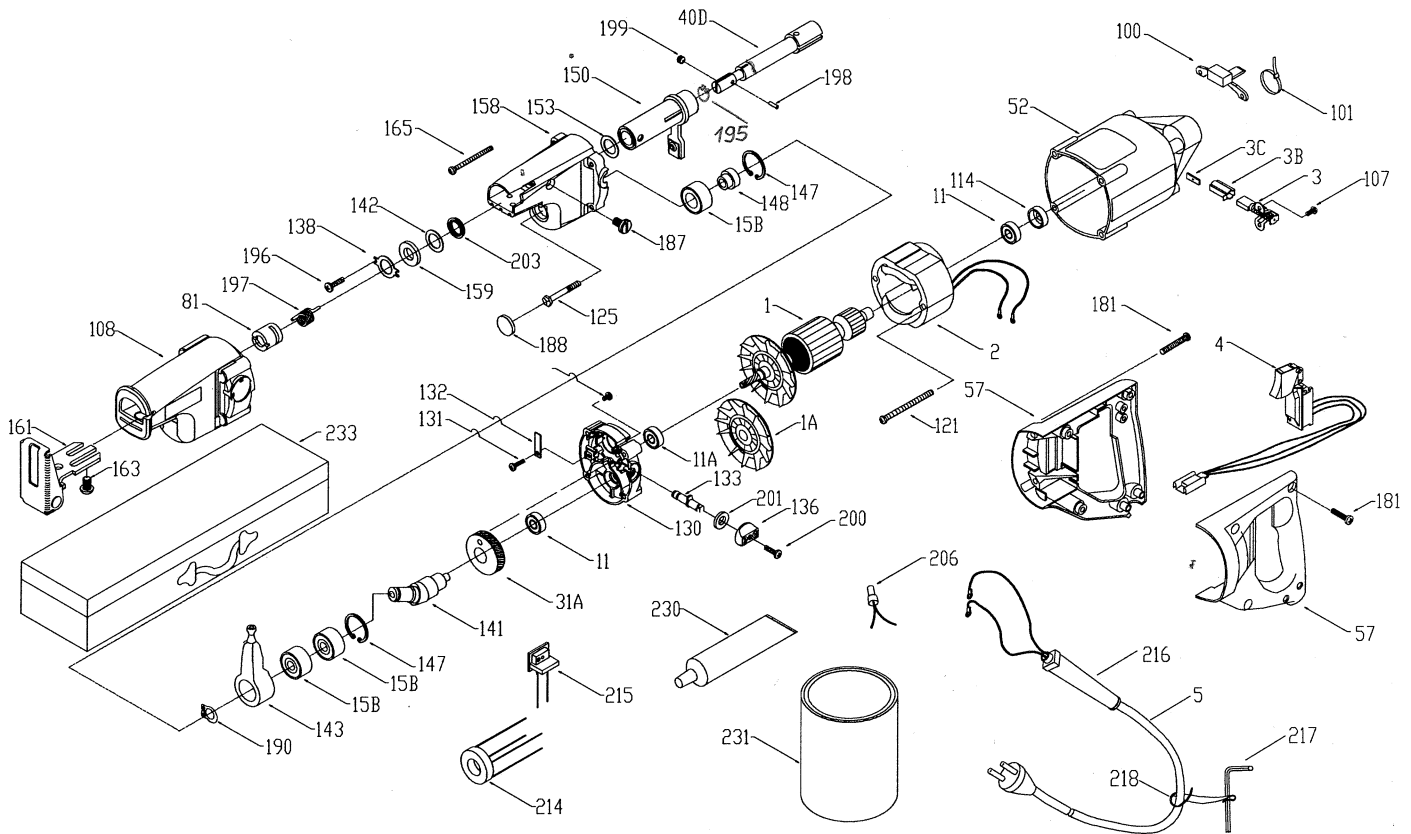

SK 2902 VVB

Printed 05/13

Pos.	Teile-Nr.
1	900680 (ab 02/01)
1A	878948
2	900853 (ab 02/01) 889684 (ab 08/98)
3	874289
3B	865323
3C	865321
4	886885
5	149144
11	855284
11A	883096
15B	883095
31A	879401
40D	395668
52	886872
57	892791
81	395684
100	695077
101	690673
107	882703
108	879415
114	694432
121	882704
125	879421
130	879414
131	882187
132	847418
133	879412
136	886876
138	879458
141	883097

Bei Ersatz-Bedarf von Pos.:
81 / 40D / 195 / 197 / 198 / 199
ist einmalig erforderlich:
Hubstangen-Kit 381.713
(verbesserte Ausführung)

Nach diesem Einbau können bei
weiterem Ersatzbedarf die o.g.
Pos. einzeln bestellt werden.

Pos.	Teile-Nr.
142	803207
143	879411
147	802302
148	879429
150	883098
153	882348
158	879423
159	879457
161	891672
163	849235
165	879463
181	882189
187	879408
188	880952
190	853246
195	395706
196	882255
197	395676
198	388726
199	879442
200	881937
201	880994
203	879459
206	682063
214	883502
215	883501
216	843464
217	259648
230	875914
231	875667
233	284769

110V Version

1	889650
2	889649
4	889192
5	889202