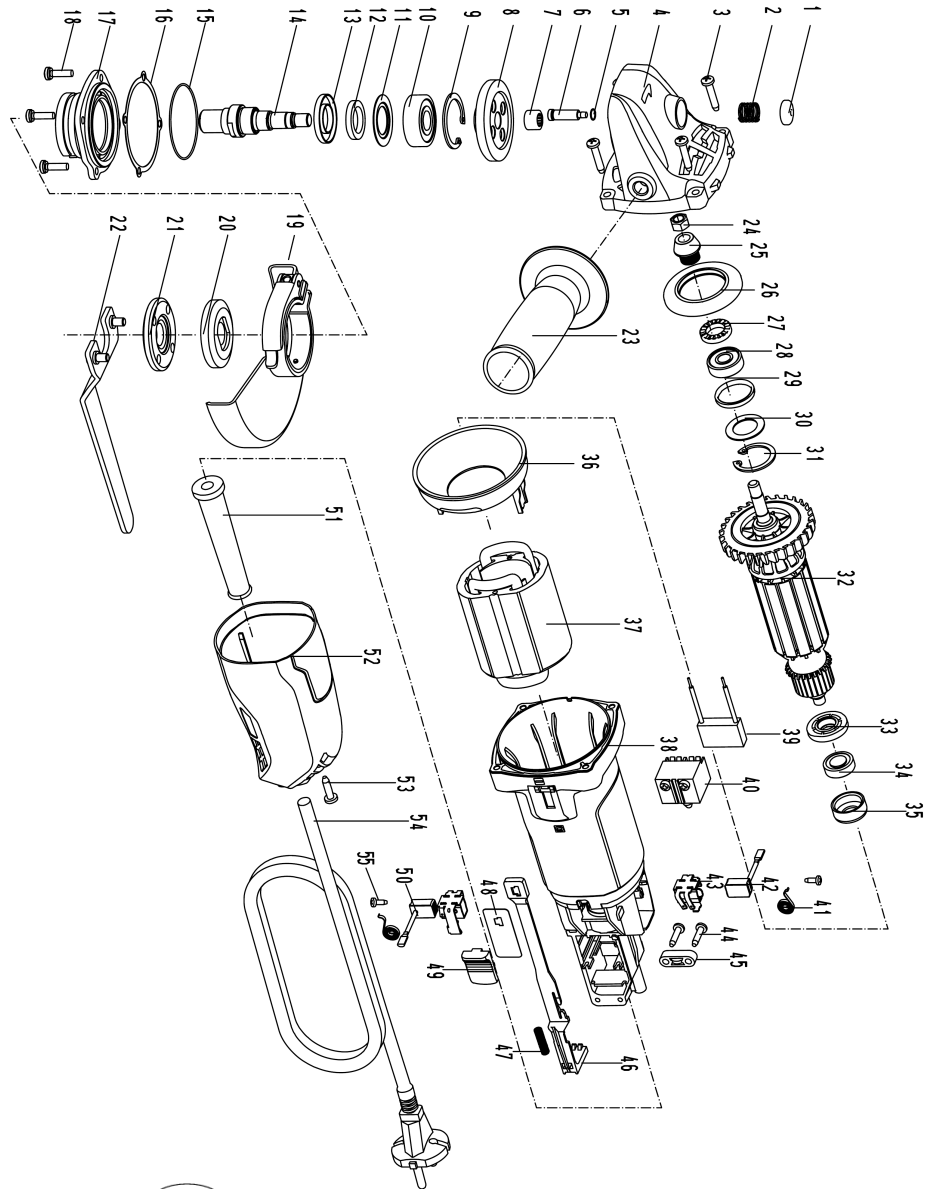

# FLEX

Ersatzteilliste  
Spare parts List  
Liste des Pièces de rechange  
Lista de repuestos

## L 1000

Teile-Nr. 386.898 06/14

Pos.	Teile-Nr.	Beschreibung
1	387.096	Arretierknopf
2	387.118	Feder
3	206.245	Schraube
4	387.126	Getriebegehäuse
5	387.134	O-Ring
6	387.142	Arretierbolzen
7	387.150	Nadelhülse
8	387.169	Kegelrad
9	109.703	Sicherungsring
10	119.482	Kugellager
11	387.177	Scheibe
12	387.185	Filzring
13	387.193	Staubabdeckung
14	387.207	Getriebewelle
15	387.215	O-Ring
16	387.223	Papierdichtung
17	387.231	Lagerdeckel
18	331.457	Schraube
19	413.054	Schutzhaube
20	335.282	Spannflansch
21	100.080	Spannmutter
22	100.110	Anhalteschlüssel
23	335.274	Handgriff
24	387.258	Mutter
25	387.266	Ritzel
26	387.274	Labyrinthring
27	387.282	Dichtring
28	387.290	Kugellager
29	387.304	Gummiring
30	387.312	Scheibe
31	114.448	Sicherungsring
32	387.320	Anker
33	387.339	Dichtring
34	254.443	Kugellager
35	387.347	Lagerring
36	387.355	Luftführung
37	387.363	Magnetfeld
38	387.371	Motorgehäuse
39	387.398	Kondensator
40	336.769	Schalter
41	387.401	Feder
43	387.428	Kohlehalter
44	358.363	Schraube
45	336.742	Kabelschelle
46	387.436	Schaltstange
47	387.444	Feder
48	387.452	Dichtplatte
49	387.460	Schalthebel
50/42	387.479	Abschaltkohle
51	387.487	Kabelschutzschlauch
52	387.495	Haube
53	329.797	Schraube
54	297.046	Kabel mit Stecker
55	336.831	Schraube