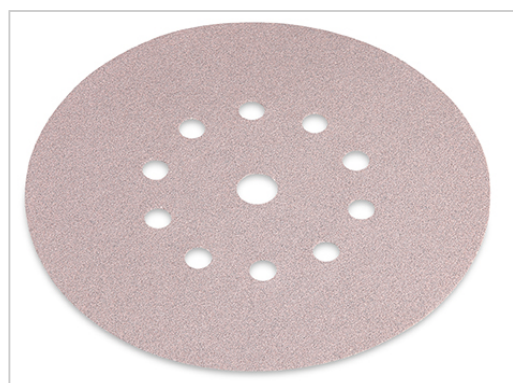

N.º pedido 349.224

Atributos técnicos

Dimensiones en mm	225 Ø
Granulado	P 150
UE	25

Papel de lija con velcro SELECTFLEX

Para rectificar rellenos de masilla en construcciones en seco, con agujeros de aspiración