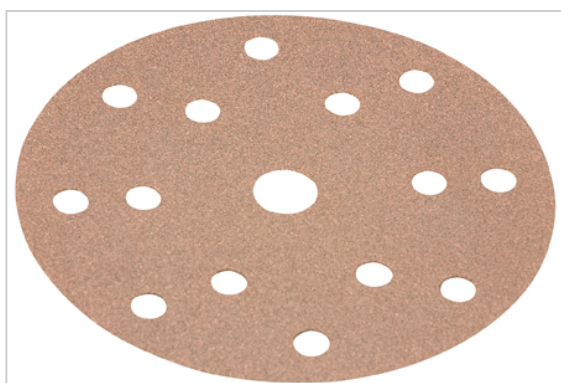

N.º pedido 408.247

Atributos técnicos

Dimensiones en mm	150 Ø
Granulado	P 400
UE	50

Papel de lija con velcro SELECTFLEX

Adecuada idealmente para trabajos de saneamiento, renovación y modernización, especial para el mecanizado de pinturas, lacas, espatulados, rellenos.