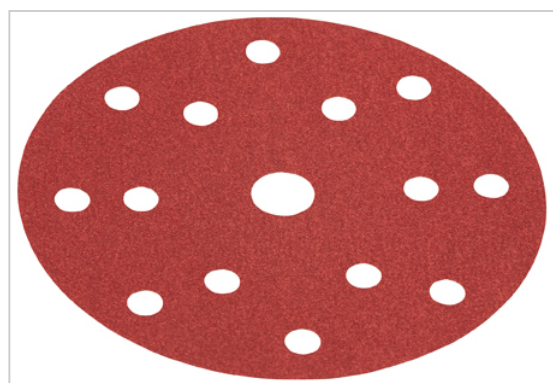

N.º pedido 408.069

Atributos técnicos

Dimensiones en mm	150 Ø
Granulado	P 150
UE	50

Papel de lija con velcro, PURFLEX

Adecuada idealmente para el mecanizado de madera y metal.