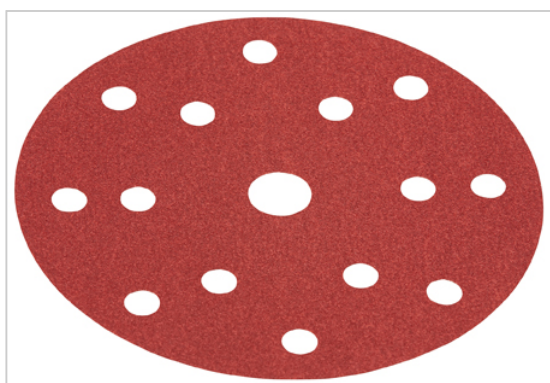

## Papel de lija con velcro, PURFLEX

**D150-15 PU-P120 VE50**

N.º pedido 408.050

### Atributos técnicos

Dimensiones en mm	150 Ø
Granulado	P 120
UE	50

### Papel de lija con velcro, PURFLEX

Adecuada idealmente para el mecanizado de madera y metal.