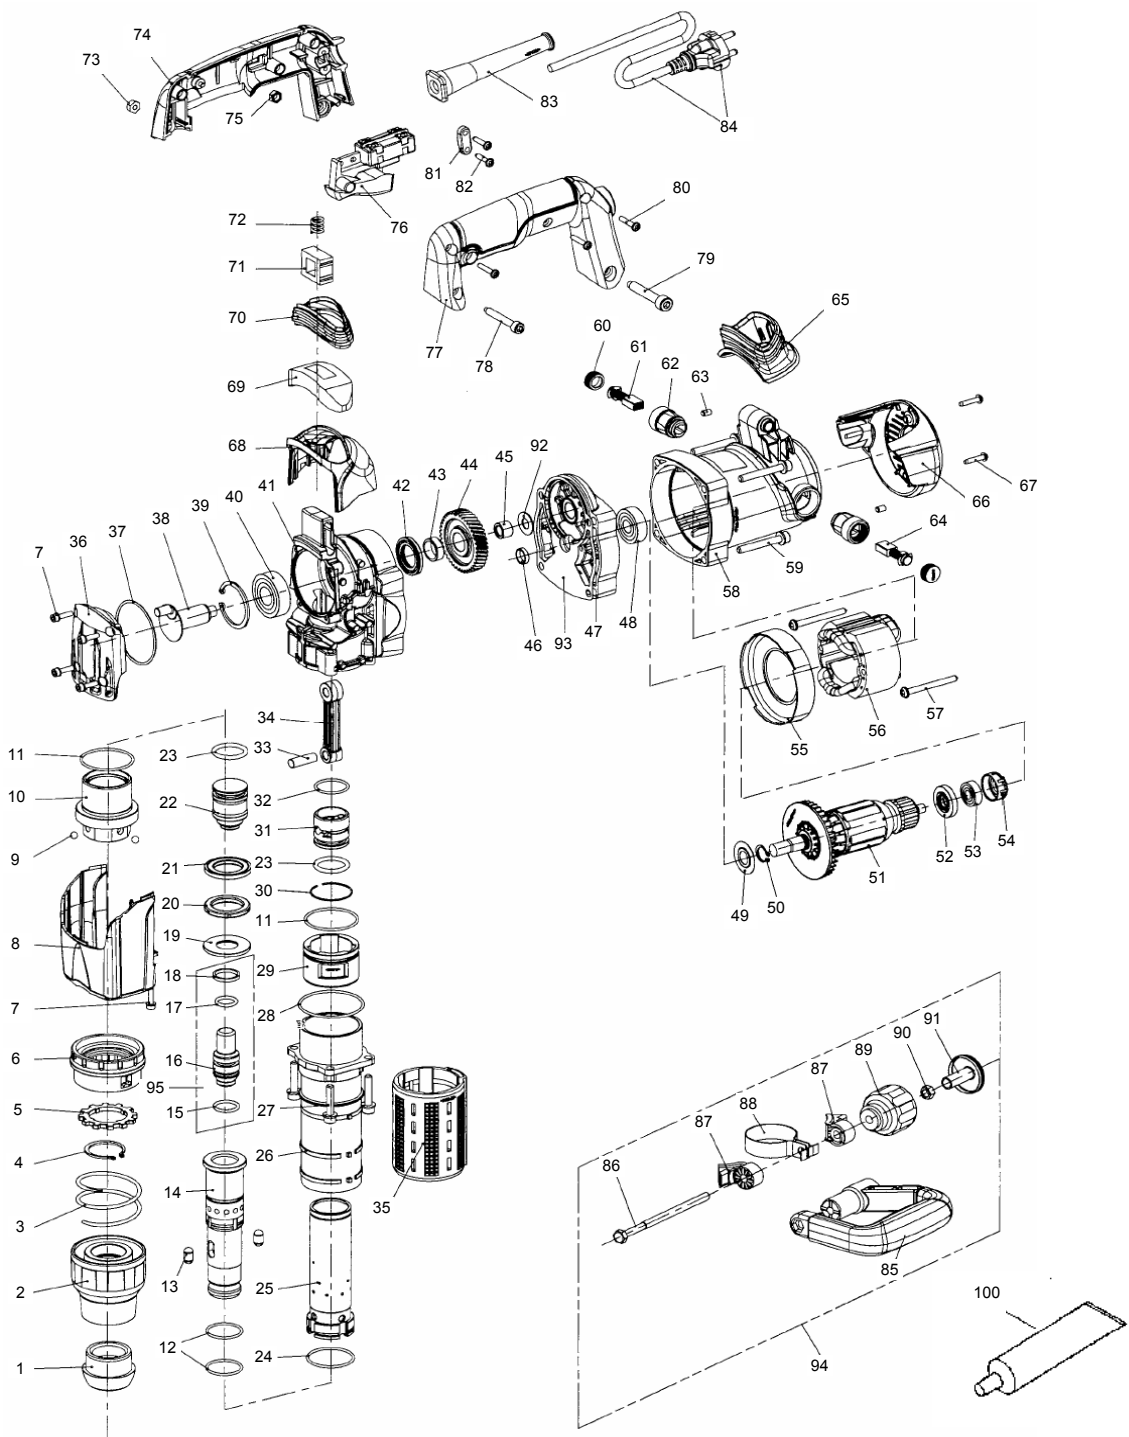

DH 5 SDS-max

Teile-Nr. 373.788 Stand 07 / 2017

Ersatzteilliste

Spare parts List
Liste des Pièces de rechange
Lista de repuestos

Nur für Reparaturwerkstätten und Elektrofachkräfte
Only for specialized electrical personnel and repair-shops
Uniquement pour les ateliers de réparation et les électriciens qualifiés
Sólo para talleres de reparación y electricistas

Getriebe 35 g
Schlagwerk 15 g

DH 5 SDS-max

Teile-Nr. 373.788 Stand 07 / 2017

Pos.	Teile-Nr.
1	369.977
2	369.985
3	369.993
4	370.002
5	370.010
6	370.029
7	370.037
8	370.045
9	370.053
10	370.061
11	370.088
12	370.096
13	370.118
14	370.126
19	370.177
20	370.185
21	370.193
22	370.207
23	370.215
24	370.223
25	370.231
26	370.258
27	370.266
28	370.274
29	370.282
30	370.290
31	370.304
32	370.312
33	370.320
34	370.339
35	370.347
36	370.355
37	370.363
38	370.371
39	370.398
40	370.401
41	370.428
42	370.436
43	370.444
44	370.452
45	370.460
46	370.479
47	370.487
48	370.495
49	370.509

Pos.	Teile-Nr.
50	370.517
51	370.525
52	370.533
53	370.541
54	370.568
55	370.576
56	370.584
57	370.592
58	370.606
59	370.614
60	370.622
61	370.630
62	370.649
63	370.657
64	370.665
65	370.673
66	370.681
67	370.703
68	370.711
69	370.738
70	370.746
71	370.754
72	370.762
73	370.770
75	370.797
76	370.800
78	370.819
79	370.827
80	370.835
81	370.843
82	370.851
83	370.878
84	370.886
92	372.420
93	378.747
100	354.619

Set 94 Pos.	Teile-Nr. 370.916
85	--
86	--
87	--
88	--
89	--
90	--
91	--

Set 95 Pos.	Teile-Nr. 378.763
15	--
16	--
17	--
18	--

Set Pos.	Teile-Nr. 370.789
74	--
77	--

Set Pos.	Teile-Nr. 373.605
4	370.002
7	370.037
27	370.266
39	370.398
50	370.517
57	370.592
59	370.614
63	370.657
67	370.703
73	370.770
75	370.797
78	370.819
79	370.827
80	370.835
82	370.851