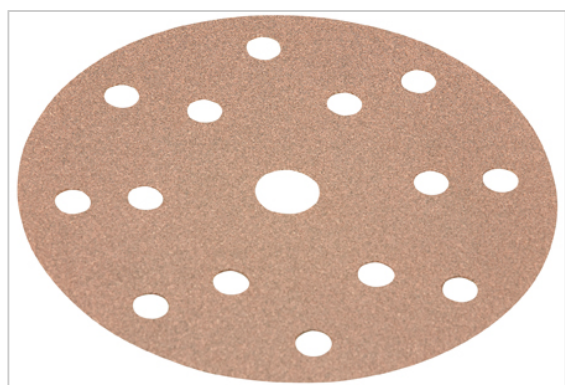

Bestell-Nr. 408.174

Technische Attribute

Abmessung in mm	150 Ø
Korn	P 80
Verpackungseinheit	50

Klett-Schleifpapier SELECTFLEX

Ideal geeignet zum Sanieren, Renovieren und Modernisieren, speziell für die Bearbeitung von Farben, Lacken, Spachtel, Füller.