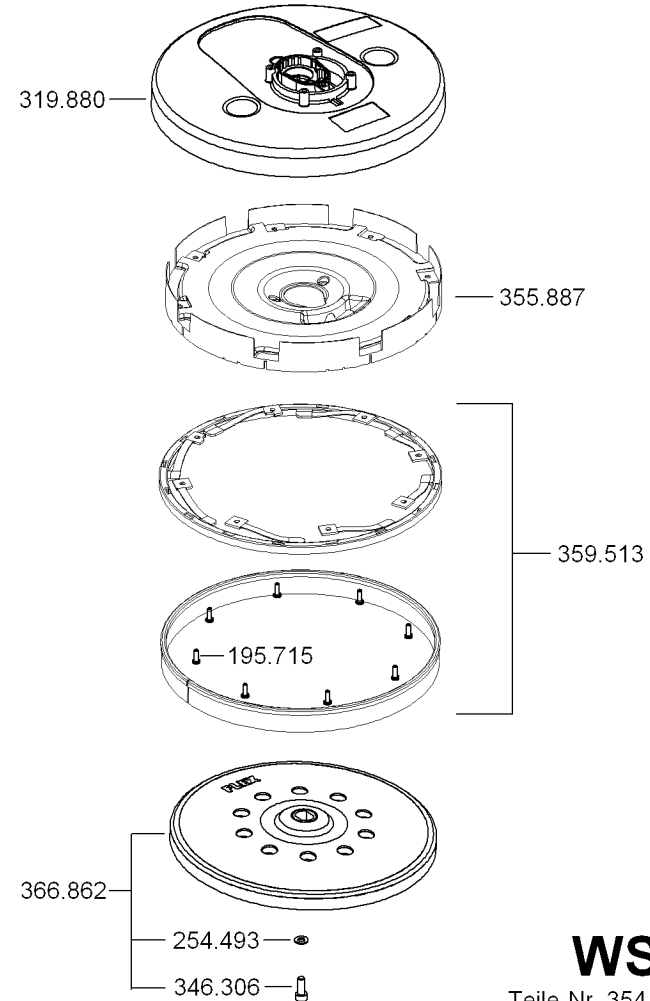

WST 700 VV

Teile-Nr. 354.139 Printed in Germany 06/13
Blatt 1

Exzentrerschleiferkopf

Rundschleiferkopf

für Getriebe

WST 700 VV