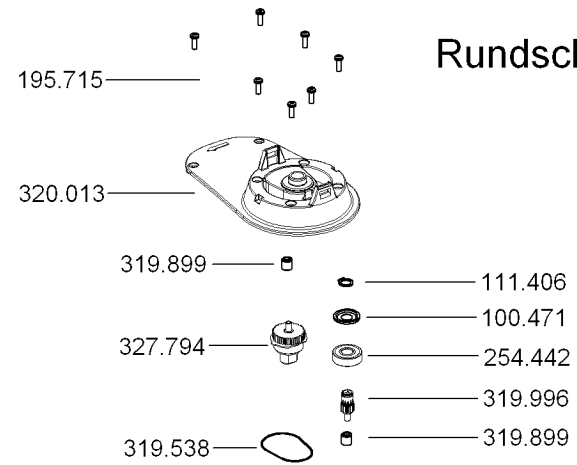

WST 700 VV

Teile-Nr. 354.139 Printed in Germany 06/13
Blatt 1

Exzentrerschleiferkopf

Rundschleiferkopf

für Getriebe

WST 700 VV