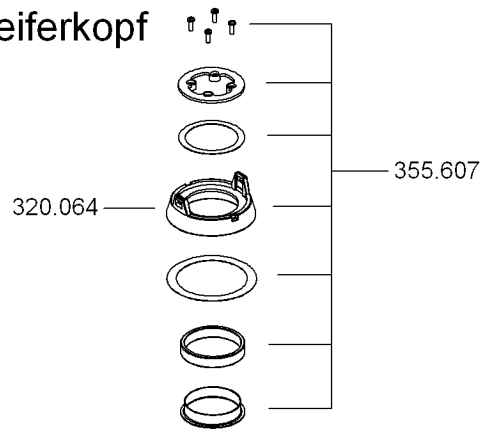

WST 700 VV

Teile-Nr. 354.139 Printed in Germany 06/13
Blatt 1

Exzentrerschleiferkopf

Rundschleiferkopf

für Getriebe

WST 700 VV