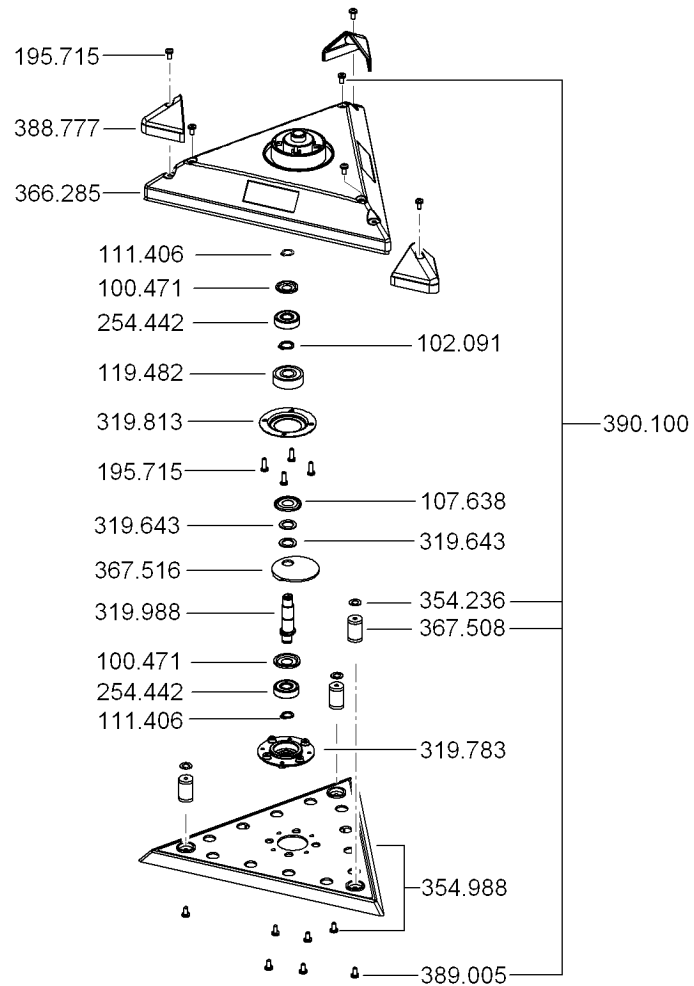

WST 700 VV

Teile-Nr. 354.139 Printed in Germany 06/13
Blatt 1

Exzentrerschleiferkopf

Rundschleiferkopf

für Getriebe

WST 700 VV