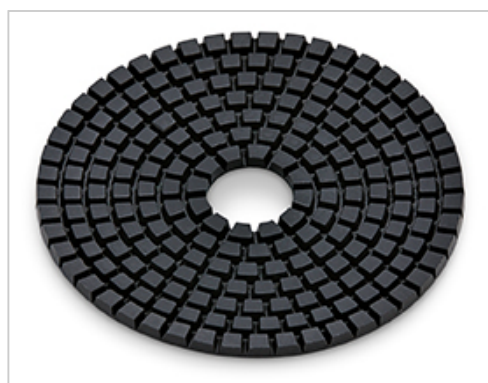

FLEX-Elektrowerkzeuge GmbH
Bahnhofstraße 15
71711 Steinheim
Tel. +49 7144 828-0
Fax +49 7144 25899
info@flex-tools.com
www.flex-tools.com

FLEX
Das Original

Dia-Jet Klett-Diamantscheiben nass (einzeln)

Klett-Diamantscheibe, K 800, 100 Ø

Bestell-Nr. 253.819

Technische Attribute	
Abmessung in mm	100 Ø
Korn	K 800
Farbe	orange
Verpackungseinheit	1

Dia-Jet Klett-Diamantscheiben nass (einzeln)

Zum Schleifen und Polieren. Geeignet für Kunststein, Naturstein, Feinsteinzeug und Keramik. Die Schleifleistung der Diamantscheiben ist höher als bei konventionellen Schleifmitteln, sie verfügen über eine sehr lange Lebensdauer und hohe mechanische Belastbarkeit. Kanten lassen sich problemlos brechen.