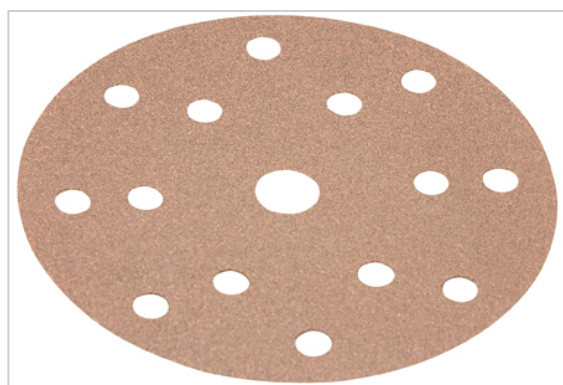

Bestell-Nr. 408.174

Technische Attribute

Abmessung in mm	150 Ø
Korn	P 80
Verpackungseinheit	50

Klett-Schleifpapier SELECTFLEX

Ideal geeignet zum Sanieren, Renovieren und Modernisieren, speziell für die Bearbeitung von Farben, Lacken, Spachtel, Füller.