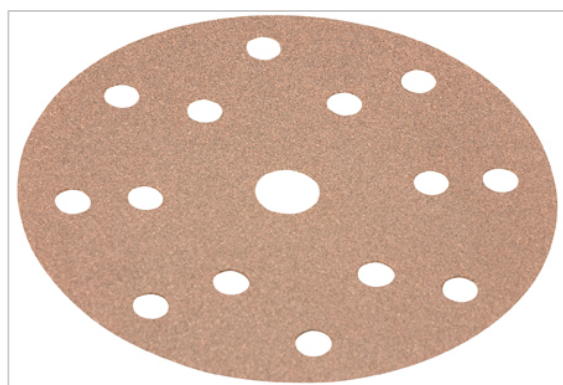

## Klett-Schleifpapier SELECTFLEX

**D150-15 SE-P120 VE50**

Bestell-Nr. 408.190

### Technische Attribute

Abmessung in mm	150 Ø
Korn	P 120
Verpackungseinheit	50

### Klett-Schleifpapier SELECTFLEX

Ideal geeignet zum Sanieren, Renovieren und Modernisieren, speziell für die Bearbeitung von Farben, Lacken, Spachtel, Füller.